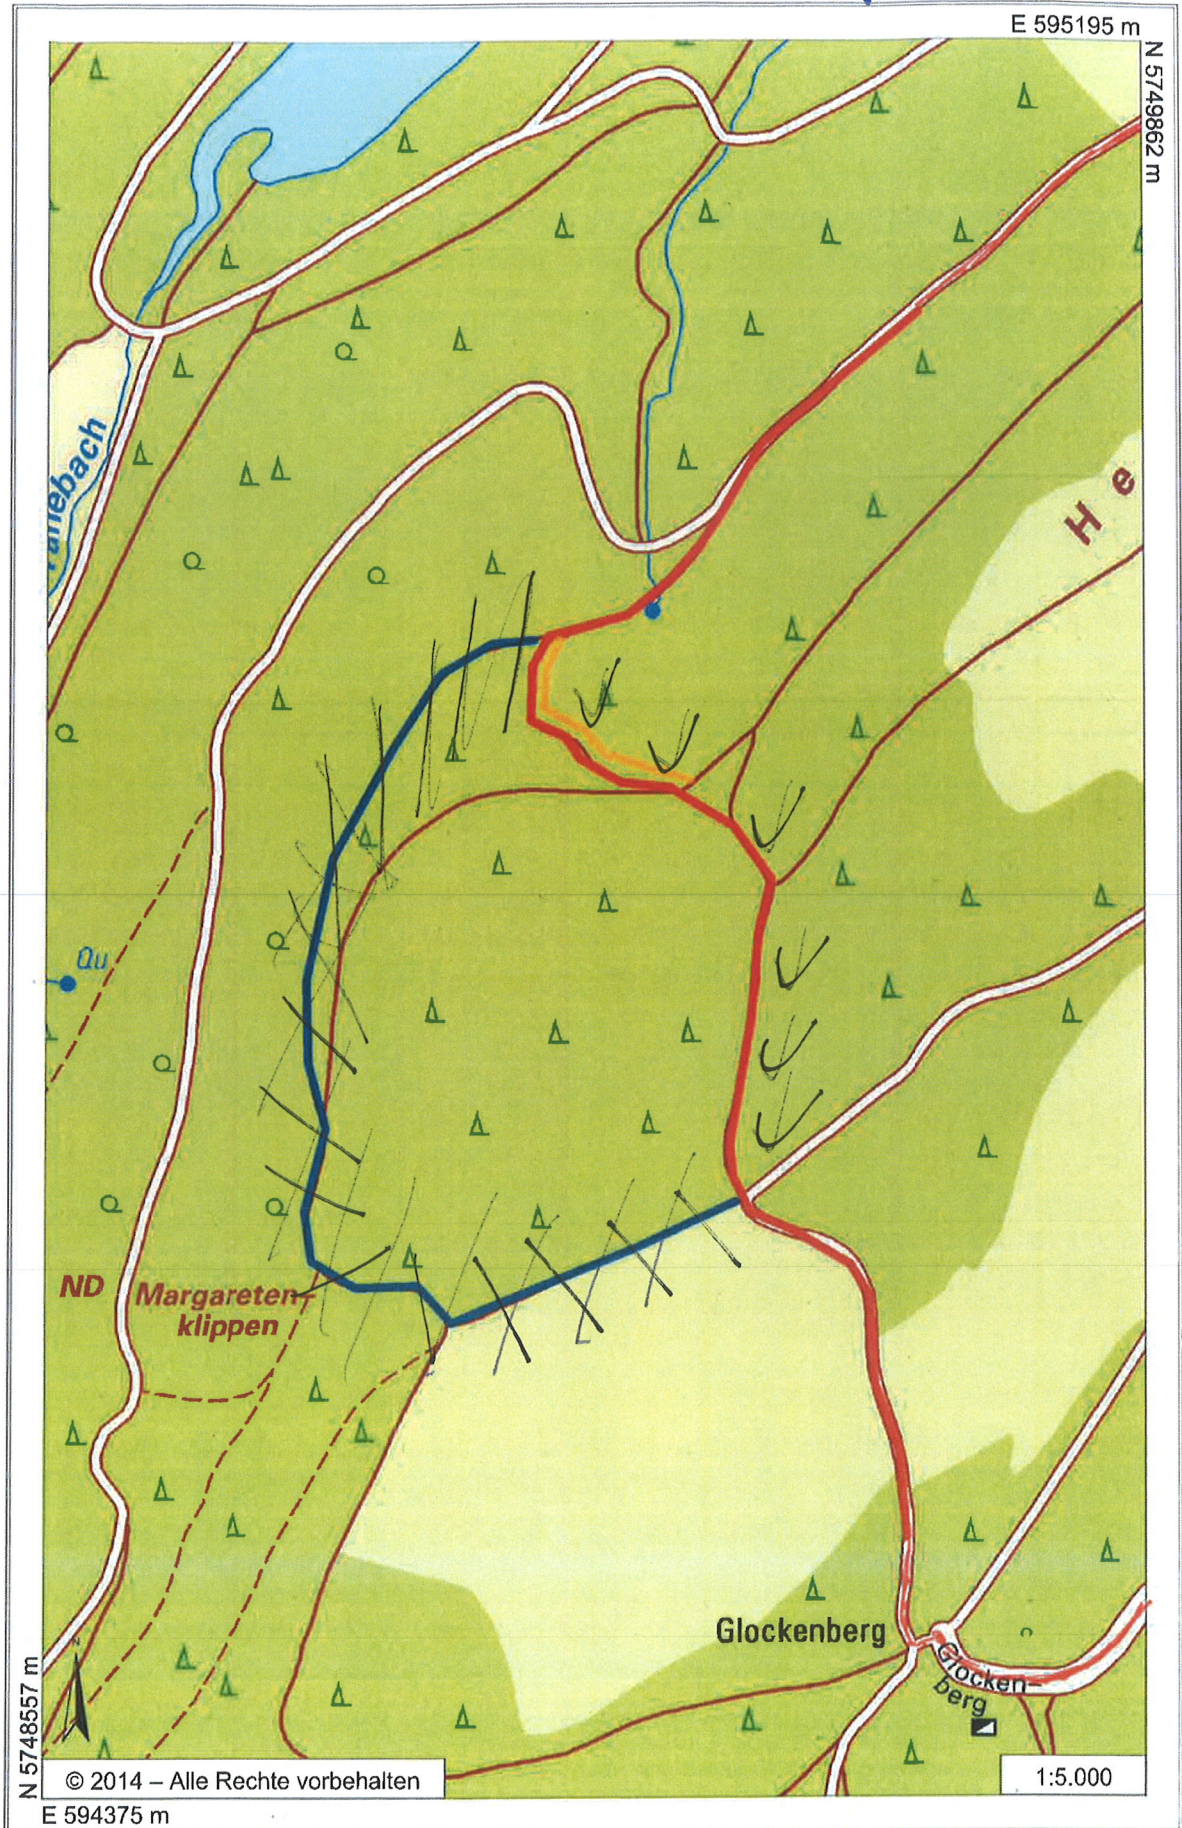

Planlage 2

rot: Vorschlag vom 2.12.15
gels: Brombeere massiv, tw. mannsbod
blau: Alternative!