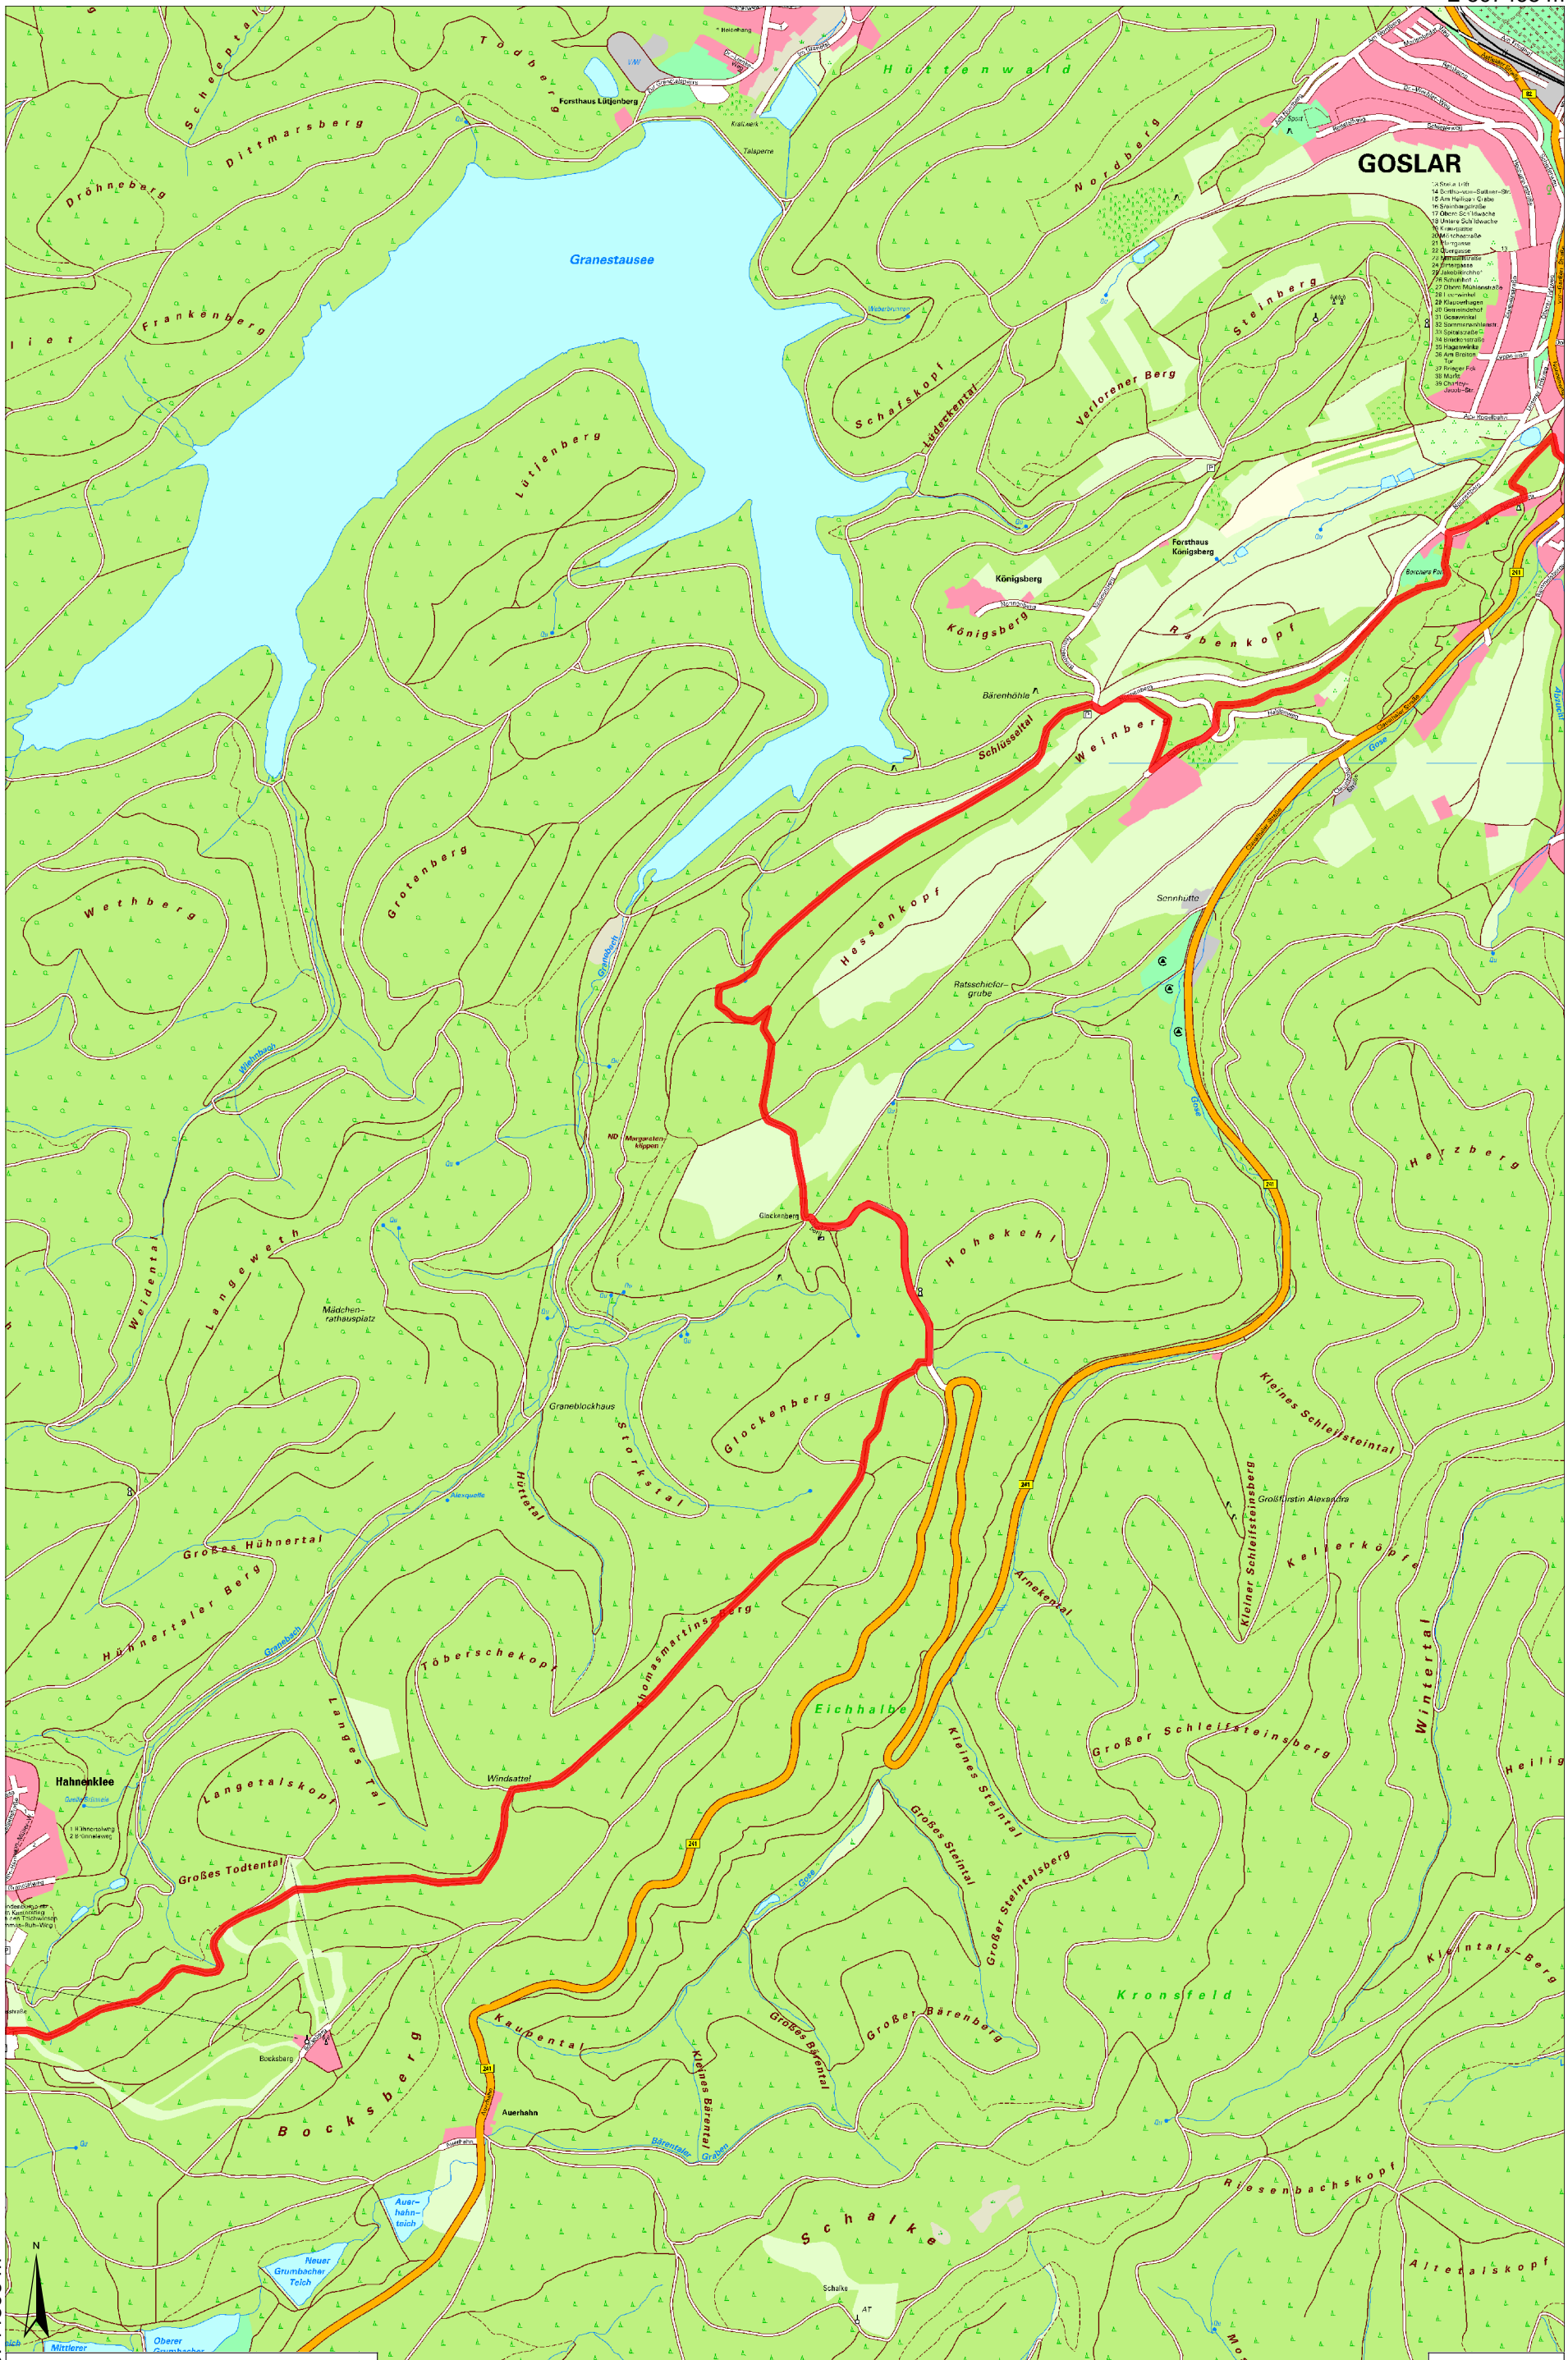

E 597468 m

N 5752579 m

GOSLAR

N 5744896 m

© 2014 – Alle Rechte vorbehalten

1:20.000

E 592444 m